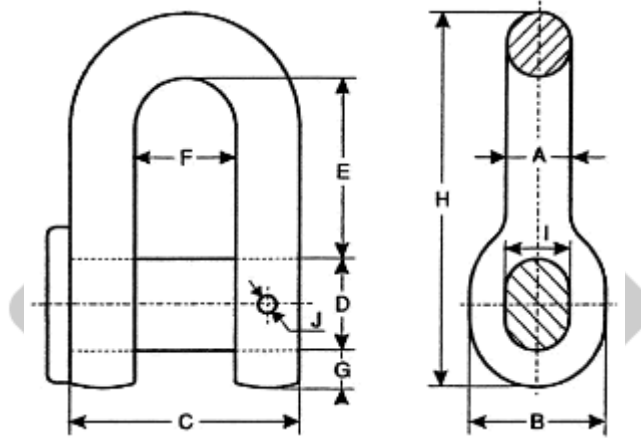

Property of Saxton Marine

Anchor Shackle

Please note that dimensions and weights are nominal and small variations are reserved.

DN mm	NS Inches	A mm	B mm	C mm	D mm	E mm	F mm	G mm	H mm	I mm	J mm	Kg
14	$\frac{9}{16}$	20	42	70	27	55	30	13	115	18	6	1.1
16	$\frac{5}{8}$	22	48	80	29	66	36	14	131	21	6	1.3
17.5	$\frac{11}{16}$	25	53	88	32	71	38	16	144	23	6	1.4
19	$\frac{3}{4}$	29	62	103	39	82	45	18	168	27	6	3
20.5	$\frac{13}{16}$	29	62	103	39	82	45	18	168	27	6	3
22	$\frac{7}{8}$	31	66	110	42	87	48	20	180	29	6	4
24	$\frac{15}{16}$	34	72	120	46	96	53	22	197	31	8	5
26	1	38	81	135	51	108	59	24	221	35	8	7
28	$1 \frac{1}{8}$	38	81	135	51	108	59	24	221	35	8	7
30	$1 \frac{3}{16}$	43	93	155	59	124	69	28	254	40	10	11
32	$1 \frac{1}{4}$	43	93	155	59	124	69	28	254	40	10	11
34	$1 \frac{3}{8}$	49	105	175	67	139	77	32	287	46	12	15